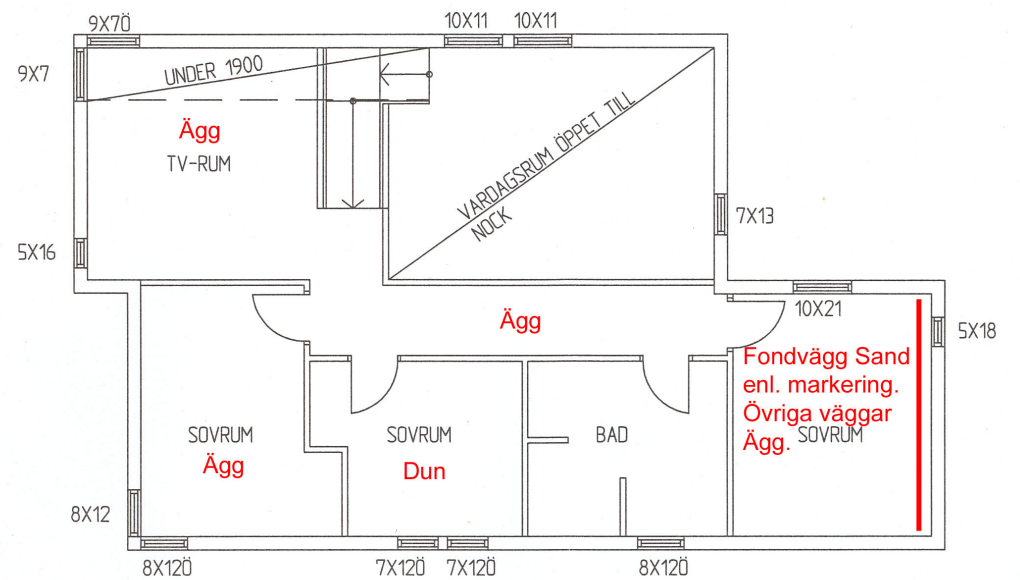

ÖVERVÅNING